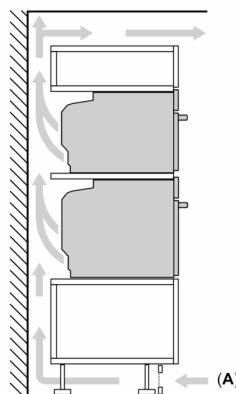

Montáž dvou spotřebičů nad sebou

Výměna vzduchu

A: Větrací mřížka $\geq 200 \text{ cm}^2$