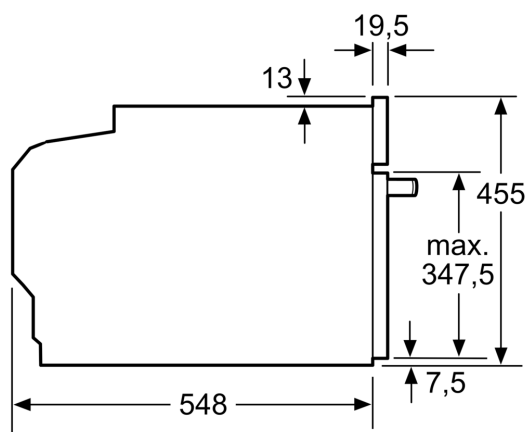

#### Rozměry

- rozměry spotřebiče (V x Š x H): 455 mm x 594 mm x 548 mm
- rozměry niky (V x Š x H): 450 mm - 455 mm x 560 mm - 568 mm x 550 mm
- „potřebné rozměry naleznete v instalačních materiálech“

### Rozměrové výkresy

Rozměry v mm

### Montáž dvou spotřebičů nad sebou

Výměna vzduchu

A: Větrací mřížka  $\geq 200 \text{ cm}^2$

## Rozměrové výkresy