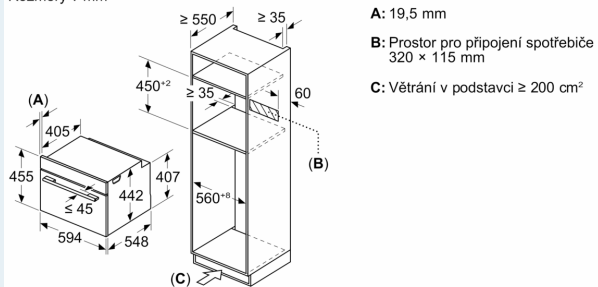

iQ700, Vestavná kompaktní trouba s mikrovlnami, 60 x 45 cm, Černá CM736GAB1

Rozměrové výkresy

Rozměry v mm