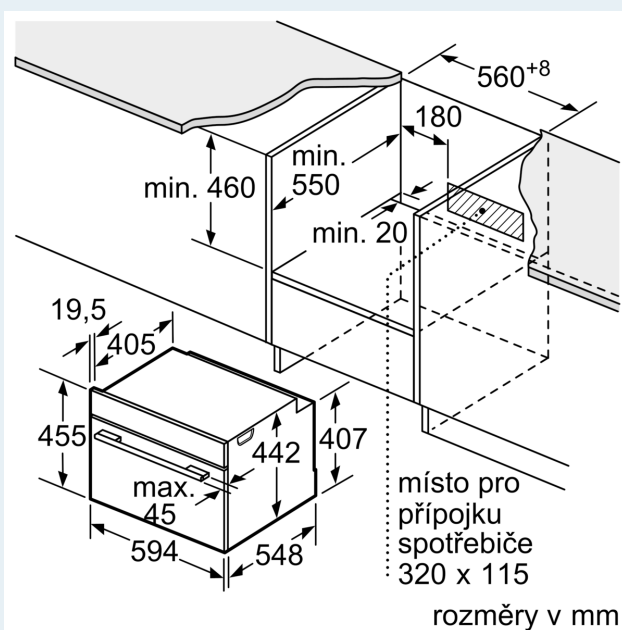

#### Rozměry

- rozměry spotřebiče (V x Š x H): 455 mm x 594 mm x 548 mm
- rozměry niky (V x Š x H): 450 mm - 455 mm x 560 mm - 568 mm x 550 mm
- „potřebné rozměry naleznete v instalačních materiálech“

### Rozměrové výkresy

Rozměry v mm

### Montáž dvou spotřebičů nad sebou

Výměna vzduchu

A: Větrací mřížka  $\geq 200 \text{ cm}^2$

## Rozměrové výkresy