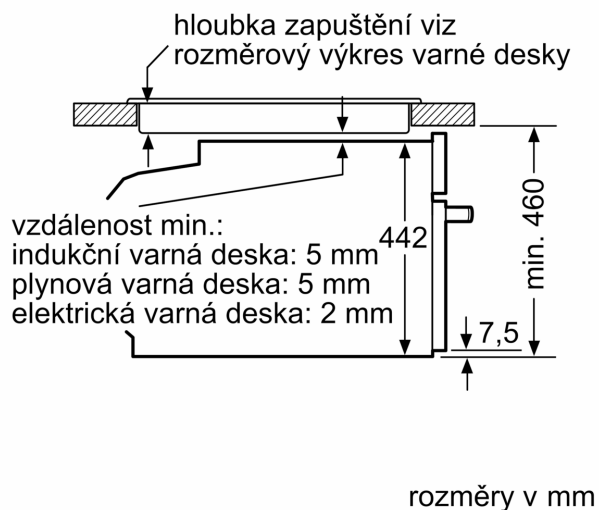

Rozměrové výkresy

vestavba s varnou deskou

Pokud je kompaktní spotřebič vestavěný pod varnou deskou, musí být dodržena následující tloušťka pracovní desky (příp. včetně nosné konstrukce).

Typ varné desky	min. tloušťka pracovní desky	
	nasazená	v rovině
indukční varná deska	42 mm	43 mm
celoplošná indukční varná deska	52 mm	53 mm
plynová varná deska	32 mm	43 mm
elektrická varná deska	32 mm	35 mm